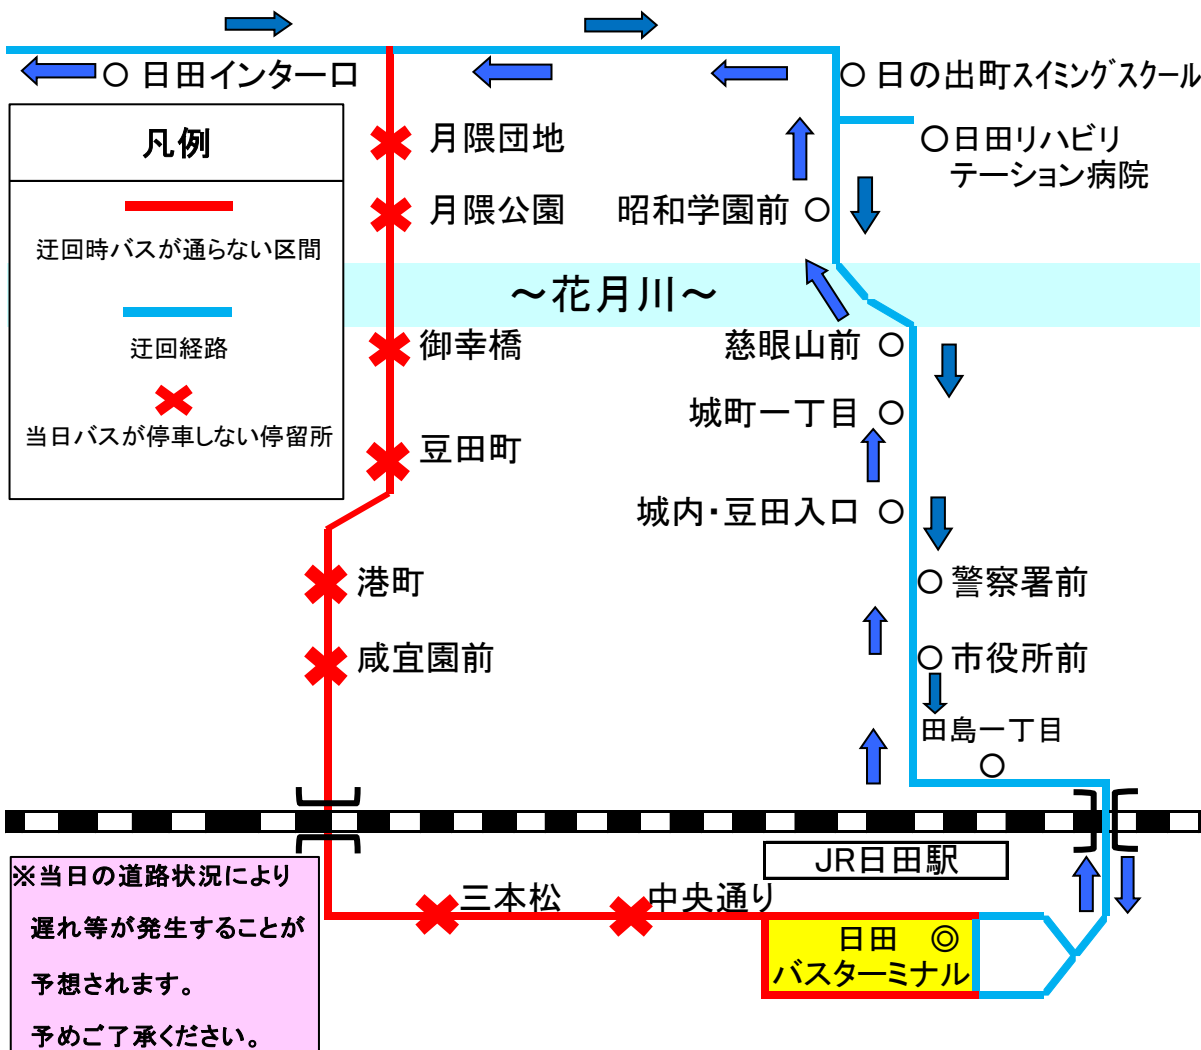

お知らせ

2019年11月4日

『日田天領まつり・千年あかり』 開催に伴う迂回運行について

いつも日田バスをご利用いただきありがとうございます。

2019年11月8日(金)・9日(土)・10日(日)、「日田天領まつり」「千年あかり」の開催に伴い、交通規制が行われます。そのため、**ひたはしり号Dコース**につきましては、下記の通り迂回運行を実施いたします。ご利用のお客さまには大変ご迷惑をおかけいたしますが、ご理解のほどお願い申し上げます。

11月 8日(金)	日田バスターミナル 16:01発 (左回り)・ 17:01発 (右まわり) ※各停留所の通過時刻は右下を参照。
11月 9日(土)	終日迂回運行
11月10日(日)	

11月8日(金)		
左回り	発 日田バスターミナル 着	右回り
16:01	発 日田バスターミナル 着	17:49
:03	田島一丁目	:47
:04	市役所前	:46
:05	警察署前	:45
:06	城内・豆田入口	:44
:07	城町一丁目	:43
:07	慈眼山前	:43
:08	昭和学園前	:42
:09	日田リハビリテーション病院	:41
16:10	日の出町スミングスクール前	17:40
:12	日田インター口	:38
:13	清岸寺入口	:37
:14	こじかこどもクリニック前	:36
:14	清岸寺町	:36
:16	小迫町コミュニティ広場前	:34
:17	小迫町	:33
:18	朝日町入口	:32
:19	朝日小学校前	:31
16:22	山田入口	17:30
:23	朝日小学校前	:27
:24	朝日町入口	:26
:25	小迫町	:25
:26	小迫入口	:24
:27	三隈高校前	:23
16:31	朝日ヶ丘団地	17:22
:32	三隈高校前	:18
:33	小迫入口	:17
:34	光岡駅前	:16
:35	光岡小学校前	:15
:36	吹上住宅	:14
:37	吹上公民館前	:13
:38	林工西口	:12
:38	清岸寺入口	:12
:39	日田インター口	17:11
16:40	月隈団地	:10
:41	月隈公園	:09
:42	御幸橋	:08
:43	豆田町	:07
:44	港町	:06
:45	咸宜園前	:05
:47	三本松	:03
:48	中央通り	:02
16:49	着 日田バスターミナル 発	17:01

※迂回運行・非停車※

【お問い合わせ先】

日田バスターミナル 0973-22-7681 (8:00~18:00)

日田バス日田営業所 0973-22-7105 (8:00~18:00)