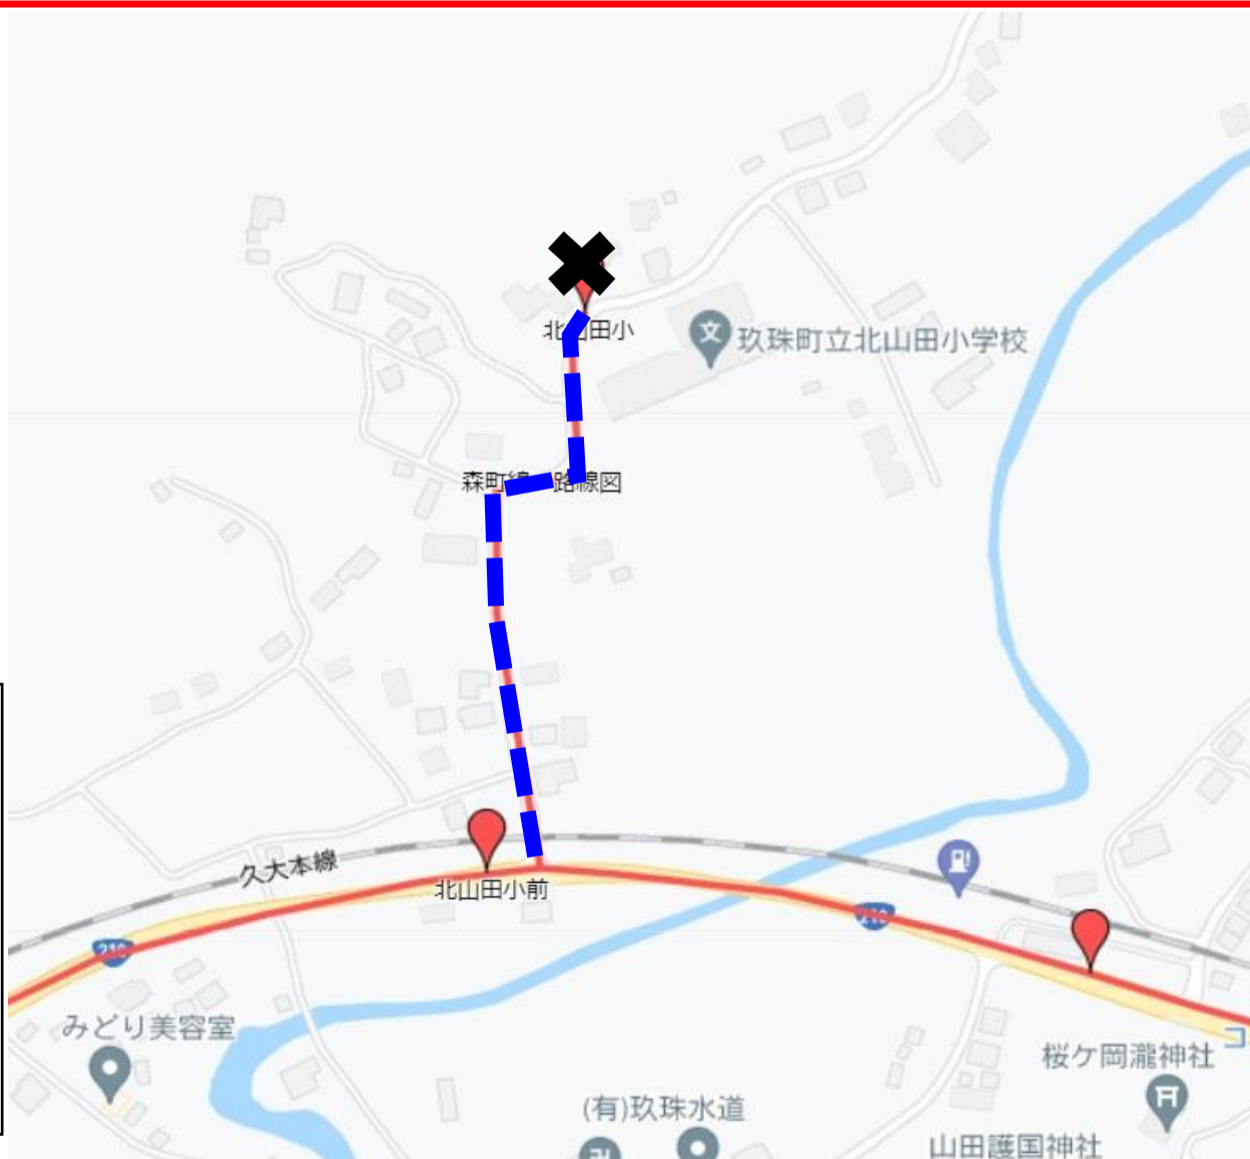

お知らせ

お客さまへ

日田バスターミナル・森町・バス車内
2021年8月

舗装工事に伴う一部停留所通過について

日頃より、日田バスをご利用いただきありがとうございます。
舗装工事に伴う交通規制に伴いまして、下記の通り一部停留所を通過扱いといたします。
お客さまにはご迷惑をおかけいたしますが、ご理解の程よろしくお願ひします。

期間 2021年8月25日（水）～2021年8月26日（木） 2日間

対象路線 森町線

対象便
14：14 日田バスターミナル発 森町行き
15：39 森町発 日田バスターミナル行き

※対象の便は、「北山田小」停留所には停車いたしません。

お問い合わせ先：日田バス(株)玖珠営業区
日田バス(株)日田営業所

0973-72-0528
0973-22-7105