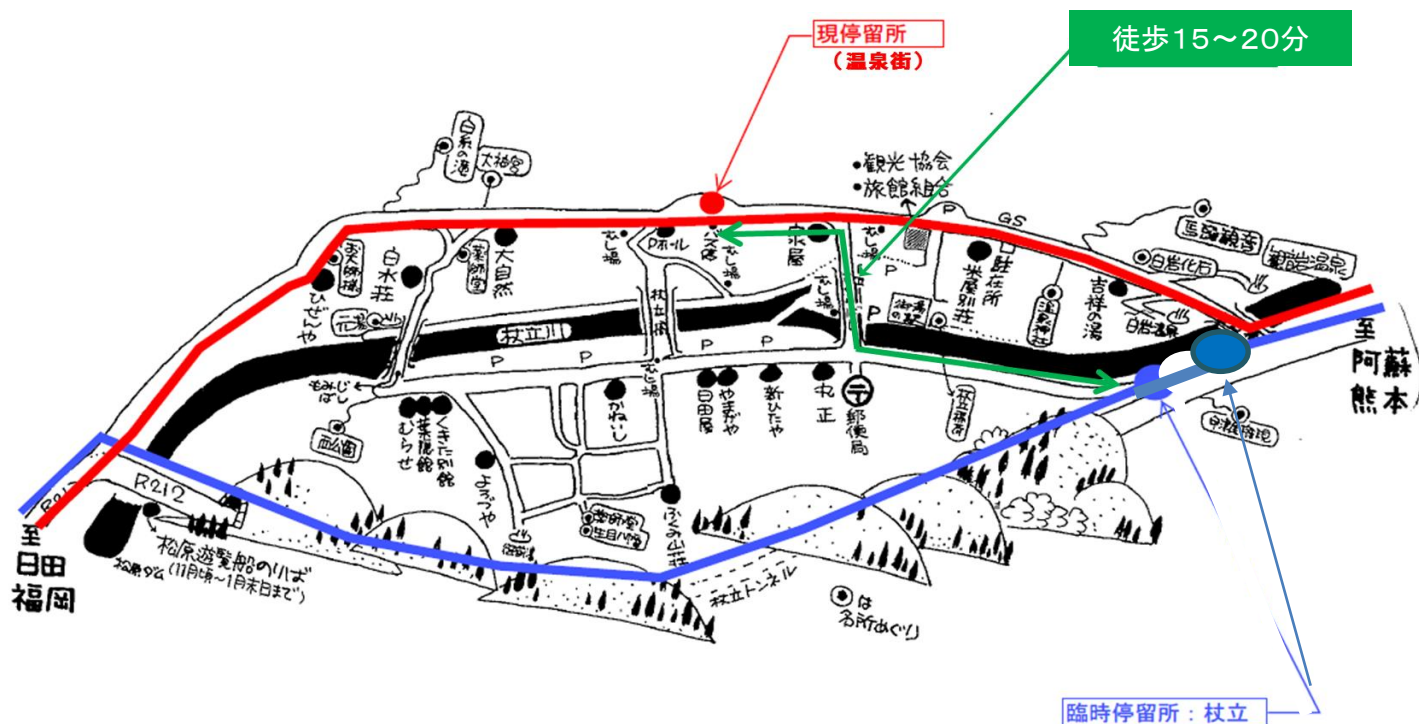

お知らせ

2024年3月13日

高速バス『福岡～黒川線』（期間限定）

「杖立(杖立温泉)」停留所の位置変更・迂回について

表記の件、「杖立温泉鯉のぼり祭り」開催期間中において、杖立温泉内の交通渋滞により大幅な遅延が発生していることから下記のとおり、期間を限定し「杖立(杖立温泉)」停留所を移設及び迂回運行いたします。ご利用のお客さまには大変ご迷惑をおかけいたしますがご理解の程、お願い申し上げます。

記

- ①対象路線 高速バス 「福岡～黒川温泉線」
- ②対象期間 2024年4月6日(土)、7日(日)、13日(土)、14日(日)、20日(土)、21日(日)、27日(土)、28日(日)、29日(月/祝)、30日(火)、5月1日(水)、2日(木)、3日(金/祝)、4日(土/祝)、5日(日)、6日(月/祝) 計16日間
- ③実施内容 「杖立(杖立温泉)」停留所の位置変更(※臨時停留所を設置)
- ④その他
 - ・運行時刻に変更はありません。
 - ・「杖立(杖立温泉)」を発着する一般路線バスにつきましても、臨時停留所にて取り扱いを行います。※停留所位置が高速バス用とは異なります。